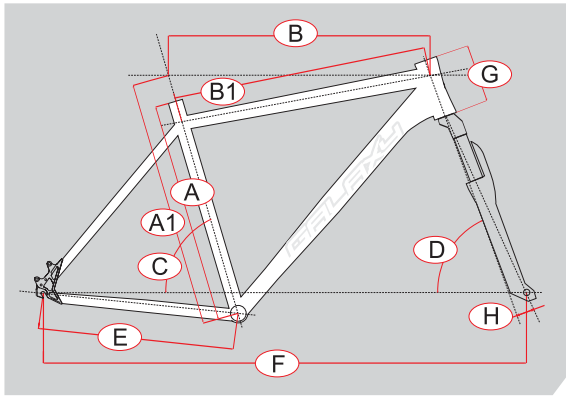

Road

model	velikost	A	B	B1	C	D	E	F	G	H
STAR	44 cm	440	529,6	511,8	74°	72°	408		125	
	48 cm	475	547	530	73,5°	72,5°	408		145	
	51 cm	510	570	554	73°	73°	408		165	
	54 cm	543	590	547,7	72,5°	73,5°	408		190	

MTB High class ...

model	velikost	A	B	B1	C	D	E	F	G	H
PULSAR	17,5"	450	585	565	73,5°	69,8°	425	1087	120	39
	19"	490	610	590	73,5°	70°	425	1112	140	39
	21"	540	640	619	73,5°	70°	425	1143	160	39
SIRIUS	17"	432	582	560,9	73,5°	71°	425	1064	125	42,3
	19"	483	613,4	589,8	73,5°	71°	425	1095	137	42,3
PROTEUS	21"	533	640	617,4	73,5°	71°	425	1123	160	42,3
	17,5"	445	583	560	73°	71°	425	1057	120	38
	19"	483	595	571	73°	71°	425	1069	120	38
ORION	20,5"	521	615	591	73°	71°	425	1090	130	38
	17,5"	445	583	559	73°	71°	425	1060	130	38
TRITON	19"	483	595	571	73°	71°	425	1070	130	38
	20,5"	521	615	593	73°	71°	425	1090	140	38
	17,5"	445	583	560	73°	71°	425	1057	120	38
METEOR	19"	483	595	571	73°	71°	425	1069	120	38
	20,5"	521	615	591	73°	71°	425	1090	130	38
	17,5"	445	583	560	73°	71°	425	1057	120	38

... MTB High class

model	velikost	A	B	B1	C	D	E	F	G	H
JUPITER DISC	17,5"	445	575	551	73°	71°	425	1049	130	38
	19"	483	595	571	73°	71°	425	1071	140	38
	20,5"	521	615	593	73°	71°	425	1090	140	38
VENUS	19"	483	595	571	73°	71°	425	1070	120	38
	20,5"	521	615	591	73°	71°	425	1090	130	38
SATURN DISC	17,5"	445	575	553	73°	71°	425	1058	120	45
	19"	483	595	570	73°	71°	425	1078	120	45
	20,5"	521	615	592	73°	71°	425	1098	120	45
ORBIT	17,5"	445	583	560	73°	71°	425	1058	120	45
	19"	483	595	570	73°	71°	425	1078	120	45
	20,5"	521	615	592	73°	71°	425	1090	130	45
MIRANDA LADY	17,5"	445	583	560	73°	71°	425	1058	120	45
IRIS LADY	17,5"	445	583	560	73°	71°	425	1058	120	45

Dirt

model	velikost	A	B	B1	C	D	E	F	G	H
INTRUDER	15"	381	561	546	73,5°	69°	415	1053	120	38

Cross High class

model	velikost	A	B	B1	C	D	E	F	G	H
ORION CROSS	19"	483	580	560	73,8°	71°	440	1073	130	45
	21"	533	590	576	73,8°	71°	440	1083	130	45
	19"	483	580	560	73,8°	71°	440	1073	130	45
TRITON CROSS	21"	533	590	576	73,8°	71°	440	1083	130	45
	17,5"	444	570	553	73,8°	71°	440	1065	130	45
METEOR CROSS	19"	483	580	560	73,8°	71°	440	1076	130	45
	21"	533	590	569	73,8°	71°	440	1086	130	45
	17,5"	444	570	551	73,8°	71°	440	1065	130	45
JUPITER CROSS	19"	483	580	559	73,8°	71°	440	1076	130	45
	21"	533	590	569	73,8°	71°	440	1086	130	45
JUPITER CROSS LADY	18"	457	575	552	73,8°	71°	440	1070	115	45
VENUS CROSS	17,5"	444	570	551	73,8°	71°	440	1065	130	45
	19"	483	580	560	73,8°	71°	440	1073	130	45
	21"	533	590	576	73,8°	71°	440	1083	130	45
VENUS CROSS LADY	18"	457	575	552	73,8°	71°	440	1070	115	45
SATURN CROSS	15"	381	555	540	73,8°	71°	440	1055	120	45
	17,5"	444	570	551	73,8°	71°	440	1065	130	45
	19"	483	580	558	73,8°	71°	440	1076	130	45
21"	533	590	576	73,8°	71°	440	1083	130	45	
SATURN CROSS LADY	18"	457	575	552	73,8°	71°	440	1069	115	45
ORBIT CROSS AF	17,5"	444	570	551	73,8°	71°	440	1065	130	45
	19"	483	580	560	73,8°	71°	440	1073	130	45
	21"	533	590	576	73,8°	71°	440	1083	130	45
ORBIT CROSS LADY	18"	457	575	552	73,8°	71°	440	1069	115	45