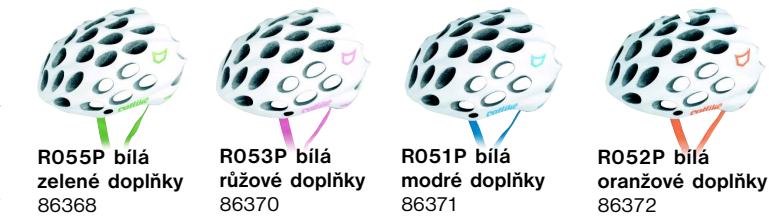

R054P bílá červené doplňky 86369