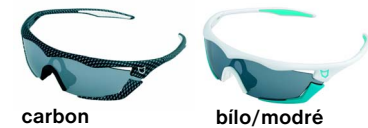

bílo/červené bílo/oranžové černo/bílé stříbrno/černé

carbon bílo/modré

FUSION

Fusion - nejlepší materiály a zpracování při minimalistickém designu, vysoké ochraně a ergonomickém tvaru.

FUSION

Polykarbonátová výměnná skla s nulovým zkreslením a filmem proti zamlžování, 100% UVA/UVB ochrana, 3 sady výměnných skel v ceně (tmavá, čirá, žlutá), protiskluzový nosník a zakončení nožiček, čistící sáček z mikrovlákna, přepravní obal

1890 Kč
18859