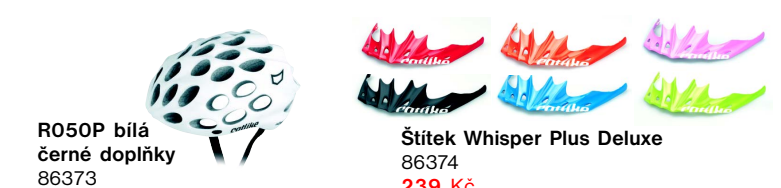

R055P bílá zelené doplňky 86368

R053P bílá růžové doplňky 86370

R051P bílá modré doplňky 86371

R052P bílá oranžové doplňky 86372

R050P bílá černé doplňky 86373

Štítek Whisper Plus Deluxe 86374 239 Kč

Prodejce:

Další doplňky CATLIKE (náhradní štítky, vycpávky, přepravní box, trička, čepice...) najdete na www.cyklosvec.cz

Dovozce do ČR: CYKLOŠVEC s.r.o., Písek, Sedláčkova 472, tel.: 382 206 440, e-mail: obchod@cyklosvec.cz