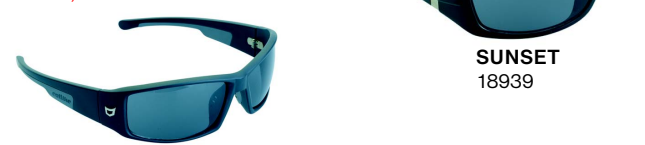

LIMIT 18938 SUNSET 18939